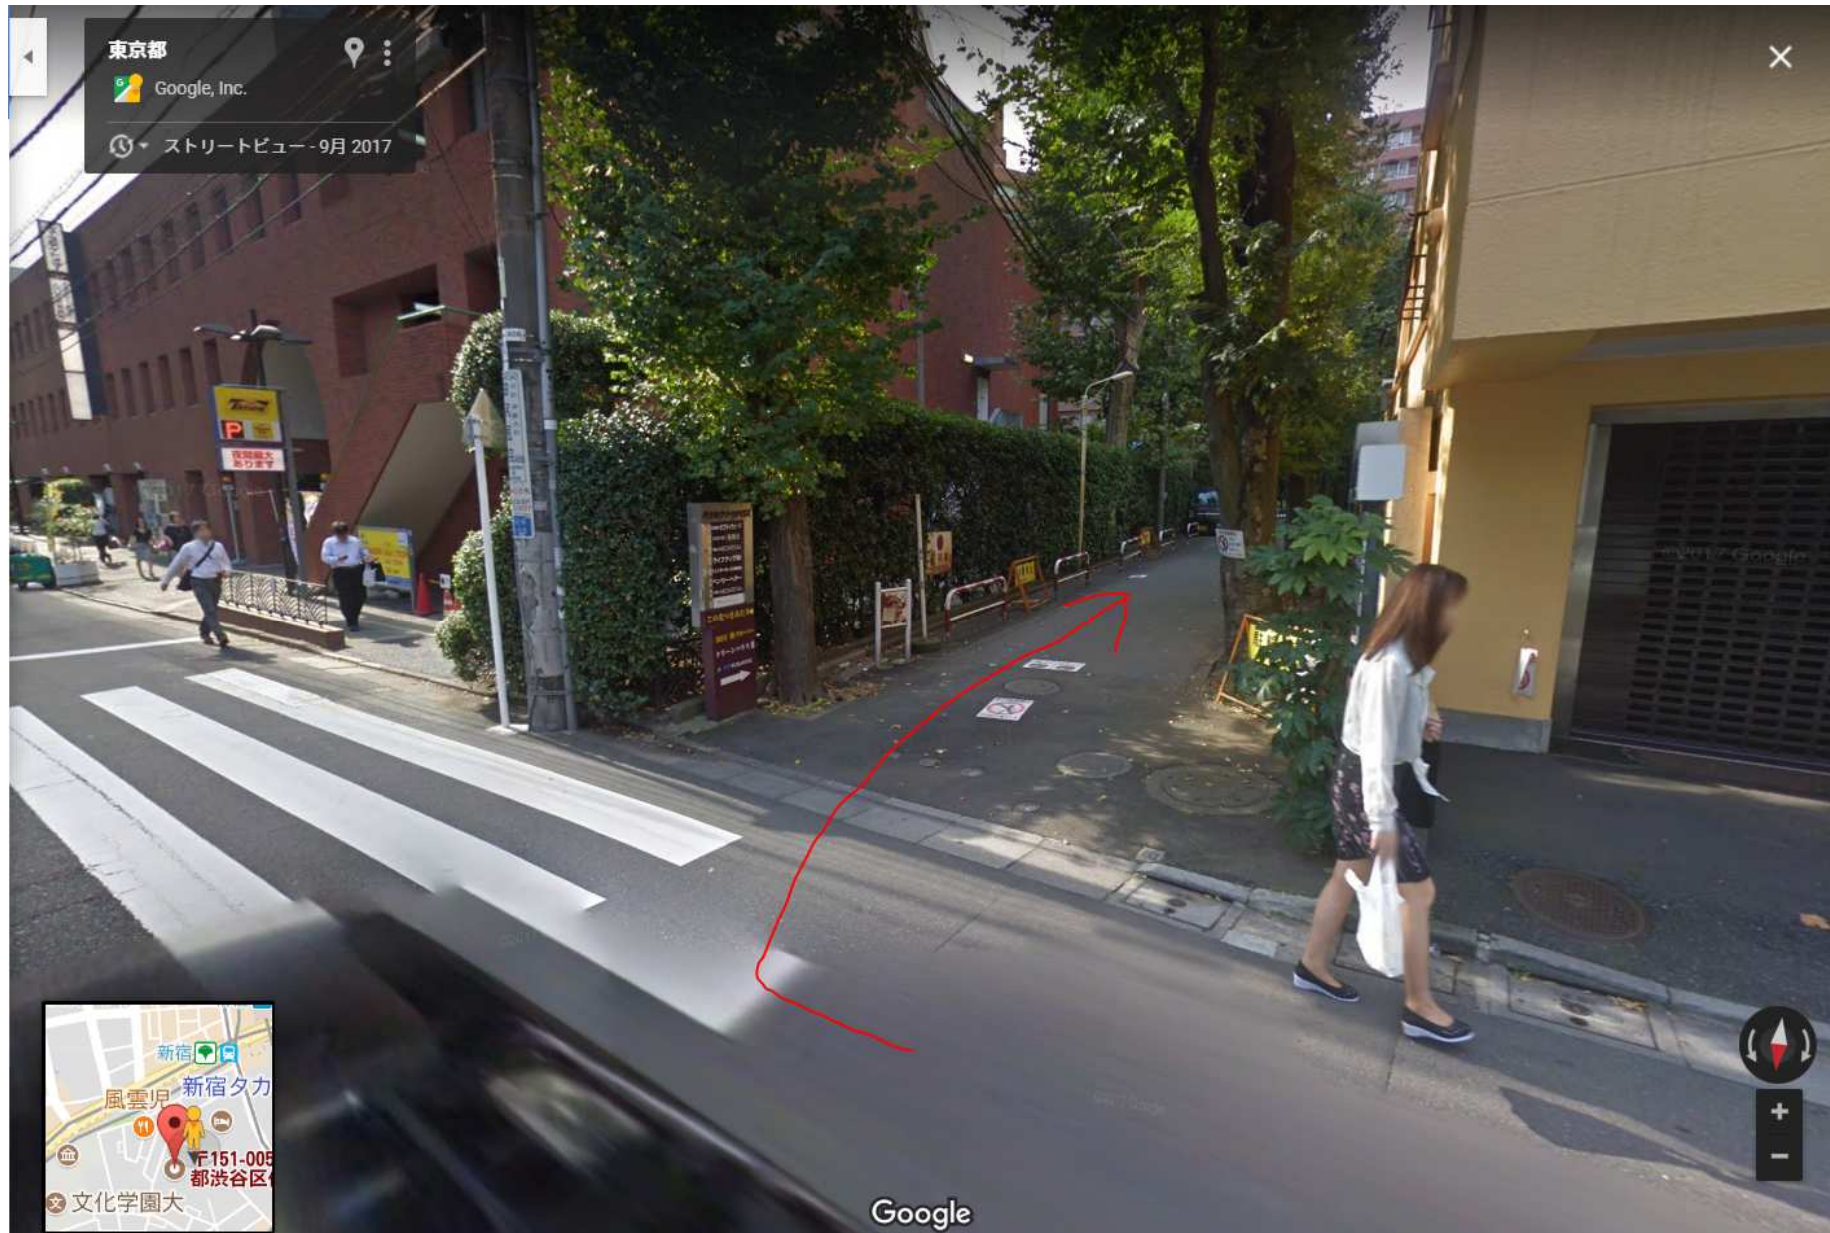

クラウドインボイス株式会社

東京都渋谷区代々木 2-21-11 ベルテ代々木Ⅱ06号室

各線新宿駅より徒歩5分

代々木駅より徒歩8分

※甲州街道より左折する場合、都営新宿線6番出口を過ぎた先を左折、スターバックスコーヒー、交番、ファミリーマートを過ぎて、左手に高層ビル（マインズタワー）が見えたあたりに

右折できる脇道があります。（セブンイレブンのあるビルの手前）

脇道の入り口に「ベルテ代々木Ⅱ」の看板があります。

右折して数10メートル先に「ベルテ代々木Ⅱ」があり、1階の右手奥の通路（脇に集合ポストがあります）を進んで地下の階段を降りていただくと弊社のオフィスです。

ベルテ代々木Ⅱ

セブンイレブン

当日ご不明点がございましたら、03-4283-2281 までお電話ください。

新宿南口・新南口方面から甲州街道を西に進み、カレーうどん千吉・スターバックスコーヒーが並んでいる角を曲がる

右側に交番・ファミリーマートなどがある通りを道なりに進む

左側にカフェドクリエと喫煙所がある場所で右折する

右側にマンション・バルテ代々木Ⅱが見えるので右側の格子扉のある通路を直進し、階段を下りた地下一階が弊社のオフィスです。

看板があるマンション（ベルテ代々木Ⅱ）の右側の通路を奥に進んで地下への階段を下りたところにオフィスのドアがあります。